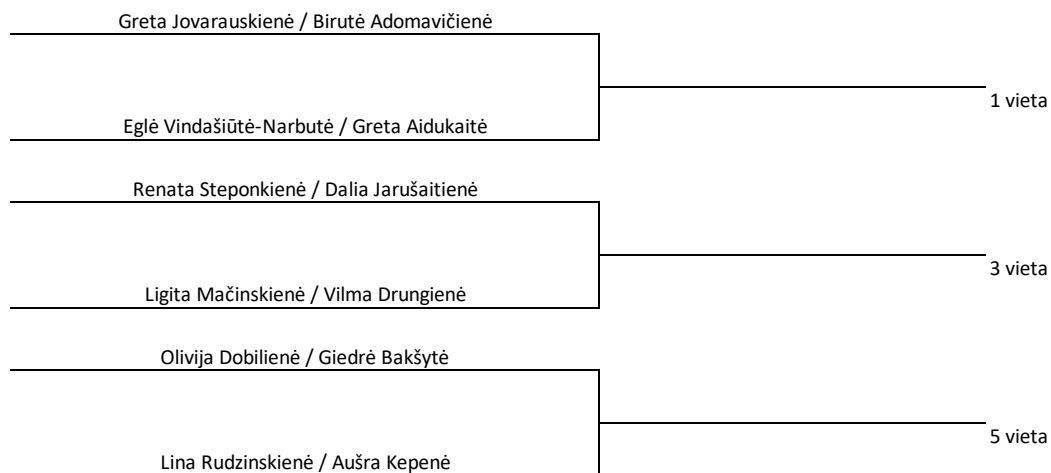

**LIETUVOS GYDYTOJŲ TENISO SĄJUNGOS  
ŽIEMOS DVEJETŲ TURNYRAS 2024  
STIPRESNIŲ MOTERŲ GRUPĖ**

A grupė	Greta Jovarauskienė/ Birutė Adomavičienė	Olivija Dobilienė/ Giedrė Bakšytė	Renata Steponkienė/ Dalia Jarušaitienė	Taškai	Vieta
Greta Jovarauskienė/ Birutė Adomavičienė		6/1 6/2 1	6/3 6/2 1	2	I
Olivija Dobilienė/ Giedrė Bakšytė	1/6 2/6 0		3/6 2/6 0	0	III
Renata Steponkienė/ Dalia Jarušaitienė	3/6 2/6 0	6/3 6/2 1		1	II

B grupė	Ligita Mačinskienė/ Vilma Drungienė	Lina Rudzinskienė/ Aušra Kepenė	Eglė Vindašiūtė-Narbutė/ Greta Aidukaitė	Taškai	Vieta
Ligita Mačinskienė/ Vilma Drungienė		6/1 6/0 1	4/6/ 2/6 0	1	II
Lina Rudzinskienė/ Aušra Kepenė	1/6 0/6 0		1/6/ 2/6 0	0	III
Eglė Vindašiūtė-Narbutė/ Greta Aidukaitė	6/4 6/2 1	6/1 6/2 1		2	I